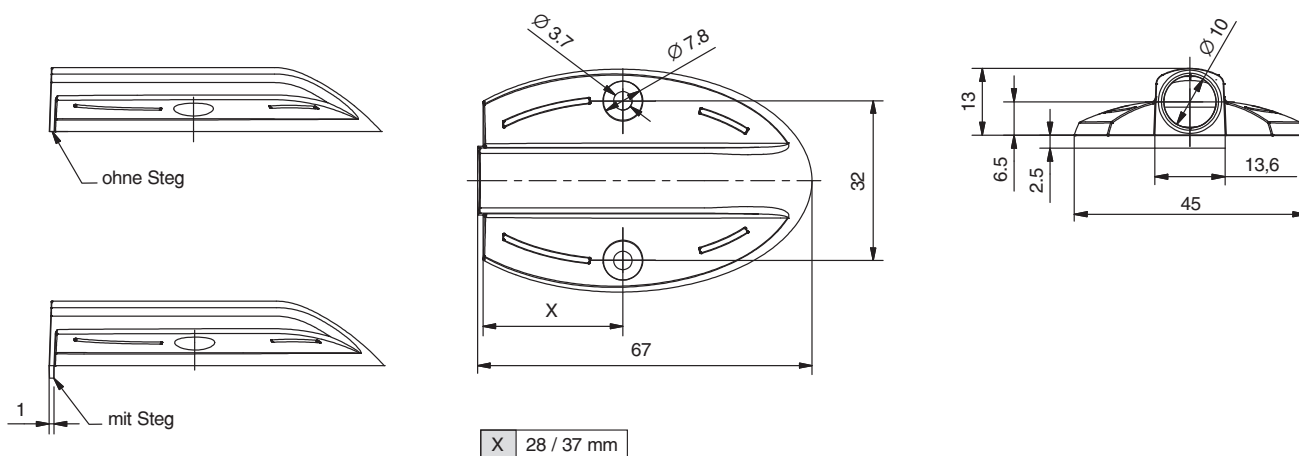

Amortisseur à air "STOPIX", pour un diamètre de perçage de 10 mm, gris

Ohne Öl
Without oil
Sans huile

Bezeichnung: Designation: Désignation:	Länge: Length: Longueur:	Bohrung: Drilling diameter: Diamètre de perçage:	Bestellnummer: Order number: Numéro de commande:
Türdämpfer STOPIX 15 Damper STOPIX 15 Amortisseur "STOPIX" 15	48 mm	Ø 10 x 50 mm	2021941

Anschraublager S01 für Türdämpfer STOPIX

Bracket S01 for door damper STOPIX

Support à visser S01 pour amortisseur de porte STOPIX

Bezeichnung Description: Désignation:	X Lochreihe: Hole spacing: Distance de perçage depuis le bord du caisson	Ausführung Finish Modèle	Bestellnummer: Order number: Numéro de commande:
Anschraublager S01 für Türdämpfer Stopix	28 mm 28 mm 37 mm 37 mm	grau, ohne Steg / grey, without lip grau mit Steg / grey, with lip gris, sans épaulement gris, avec épaulement	2021840 2021841 2021842 2021843
Bracket S01 for door damper STOPIX	28 mm 28 mm 37 mm 37 mm	vernickelt-matt, ohne Steg / nickel mat, without lip vernickelt-matt, mit Steg / nickel mat, with lip	2021878 2021879
Support à visser S01 pour amortisseur de porte STOPIX	37 mm 37 mm	nickel mat, sans épaulement nickel mat, avec épaulement	2021880 2021881