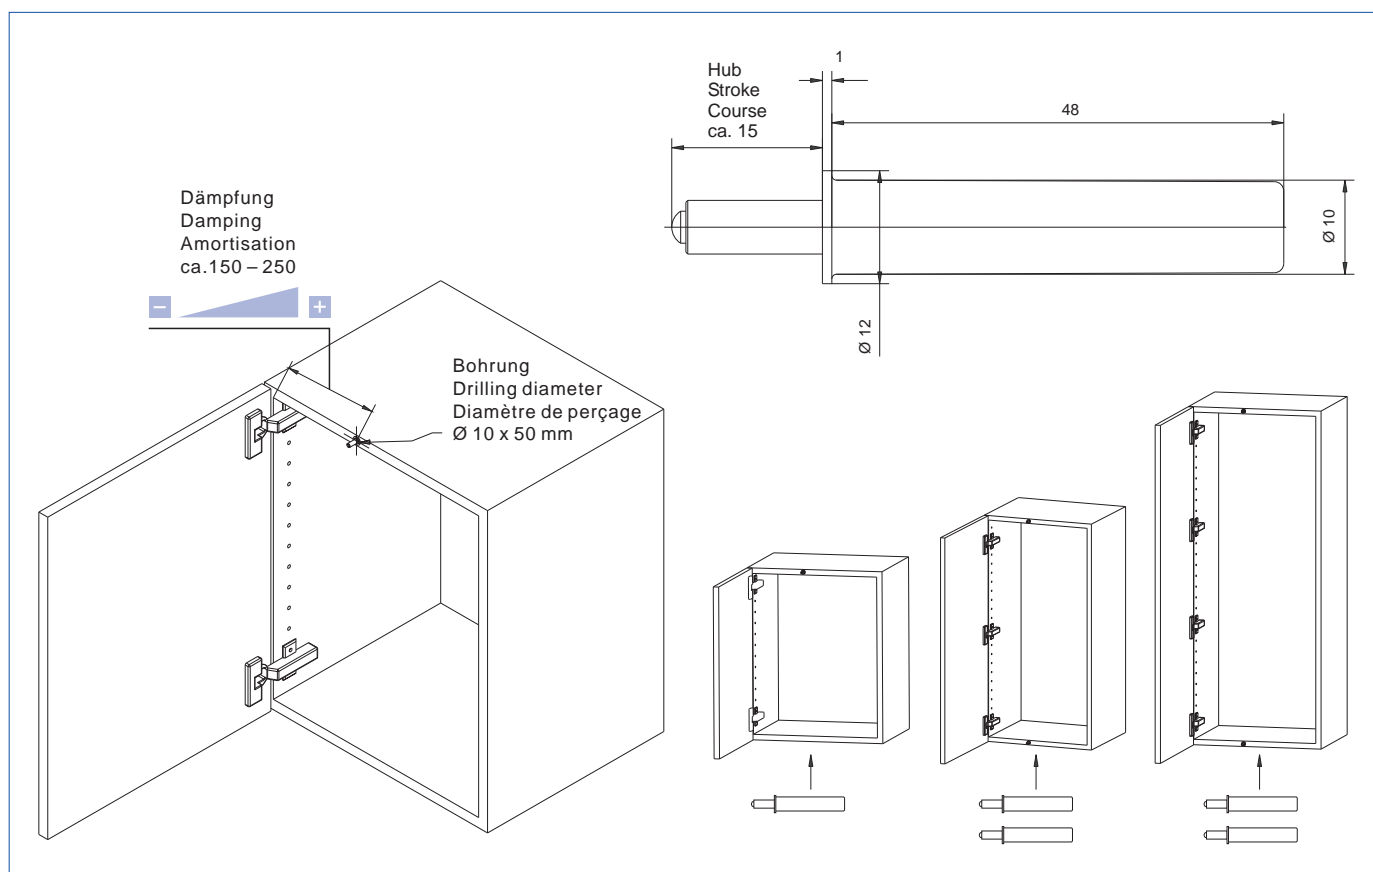

Türdämpfer STOPIX, luftgedämpft

Damper Stopix, damping with air
Amortisseur à air "STOPIX"

Türdämpfer STOPIX, luftgedämpft, für 10 mm Bohrung, grau

Damper STOPIX, damping with air for 10 mm drilling diameter, grey

Amortisseur à air "STOPIX", pour un diamètre de perçage de 10 mm, gris

Ohne Öl
Without oil
Sans huile

Bezeichnung: Designation: Désignation:	Länge: Length: Longueur:	Bohrung: Drilling diameter: Diamètre de perçage:	Bestellnummer: Order number: Numéro de commande:
Türdämpfer STOPIX 15 Damper STOPIX 15 Amortisseur "STOPIX" 15	48 mm	Ø 10 x 50 mm	2021941

Anschraublager S01 für Türdämpfer STOPIX

Bracket S01 for door damper STOPIX

Support à visser S01 pour amortisseur de porte STOPIX

Bezeichnung Description: Désignation:	X Lochreihe: Hole spacing: Distance de perçage depuis le bord du caisson	Ausführung Finish Modèle	Bestellnummer: Order number: Numéro de commande:
Anschraublager S01 für Türdämpfer Stopix	28 mm 28 mm 37 mm 37 mm	grau, ohne Steg / grey, without lip grau mit Steg / grey, with lip gris, sans épaulement gris, avec épaulement	2021840 2021841 2021842 2021843
Bracket S01 for door damper STOPIX	28 mm 28 mm 37 mm 37 mm	vernickelt-matt, ohne Steg / nickel mat, without lip vernickelt-matt, mit Steg / nickel mat, with lip	2021878 2021879
Support à visser S01 pour amortisseur de porte STOPIX	37 mm 37 mm	nickel mat, sans épaulement nickel mat, avec épaulement	2021880 2021881