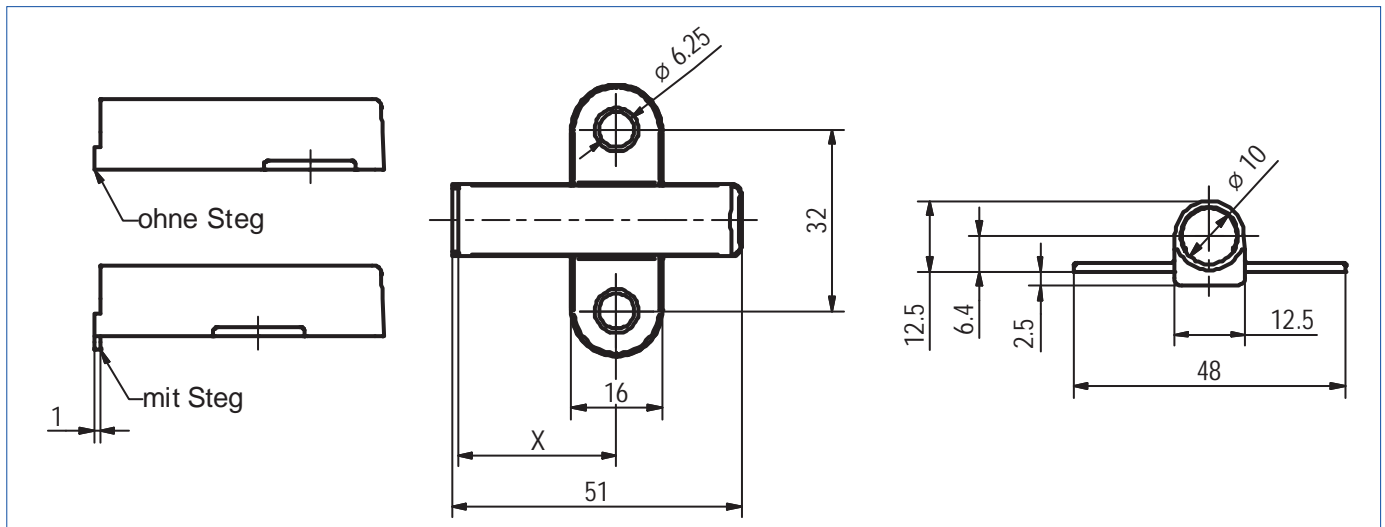

Anschraublager S01 für Türdämpfer STOPIX

Bracket S01 for door damper STOPIX

Support à visser S01 pour amortisseur de porte STOPIX

Bezeichnung Description: Désignation:	X Lochreihe: Hole spacing: Distance de perçage depuis le bord du caisson	Ausführung Finish Modèle	Bestellnummer: Order number: Numéro de commande:
Anschraublager S01 für Türdämpfer Stopix	28 mm 28 mm 37 mm 37 mm	grau, ohne Steg / grey, without lip grau mit Steg / grey, with lip gris, sans épaulement gris, avec épaulement	2021840 2021841 2021842 2021843
Bracket S01 for door damper STOPIX	28 mm 28 mm 37 mm 37 mm	vernickelt-matt, ohne Steg / nickel mat, without lip vernickelt-matt, mit Steg / nickel mat, with lip	2021878 2021879
Support à visser S01 pour amortisseur de porte STOPIX	37 mm 37 mm	nickel mat, sans épaulement nickel mat, avec épaulement	2021880 2021881

Anschaublager S02 für Türdämpfer STOPIX

Bracket S02 for door damper STOPIX
Support à visser S02 pour amortisseur de porte STOPIX

Bezeichnung Description: Désignation:	X Lochreihe: Hole spacing: Distance de perçage depuis le bord du caisson	Ausführung Finish Modèle	Bestellnummer: Order number: Numéro de commande:
Anschaublager S02 für Türdämpfer STOPIX	28 mm	weiß, mit Steg / white, with lip / blanc avec épaulement	20 21910
	28 mm	weiß, ohne Steg / white, without lip / blanc sans épaulement	20 21911
Bracket S02 for door damper STOPIX	37 mm	weiß, mit Steg / white, with lip / blanc avec épaulement	20 21912
	37 mm	weiß, ohne Steg / white, without lip / blanc sans épaulement	20 21883
Support à visser S02 pour amortisseur de porte STOPIX	28 mm	grau, mit Steg / grey, with lip / gris avec épaulement	20 21913
	28 mm	grau, ohne Steg / grey, without lip / gris sans épaulement	20 21914
	37 mm	grau, mit Steg / grey, with lip / gris avec épaulement	20 21888
	37 mm	grau, ohne Steg / grey, without lip / gris sans épaulement	20 21887