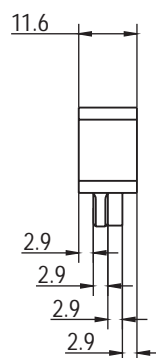

# Dämpfersystem SLIDIX

Dämpfersystem SLIDIX  
 Damping system SLIDIX  
 Système Amortissement SLIDIX

Einzug- bzw. Dämpfungsweg  
 Move-in / damping distance  
 retrait / trajet Amortissement

C-C (1:1)

Ausführung	Bestellnummer:
Finish	Order number:
Modèle	Numéro de commande:
SLIDIX S25	20 219 83