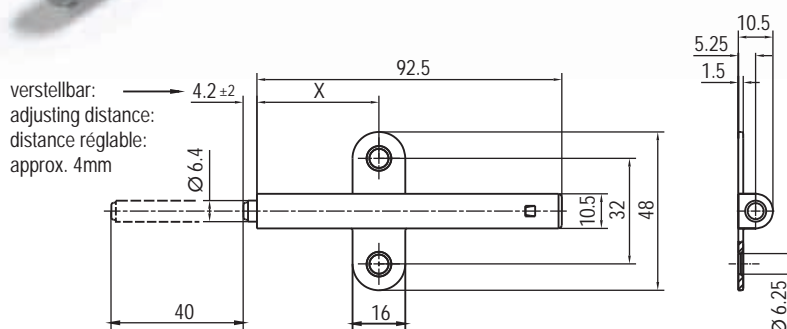

# PUSCH LATCH

PUSCH LATCH für grifflose Schubladen und Türen  
 PUSCH LATCH for drawers and doors without handles  
 PUSCH LATCH pour tiroirs et portes sans poignée

**Hub  
stroke  
course 20 mm**

Ausführung Finish Modèle	Lochreihe set back distance X	Bestellnummer: Order number: Numéro de commande:
<b>20 mm Hub</b> grau RAL 7004  <b>stroke 20 mm</b> grey RAL 7004  <b>course 20 mm</b> gris RAL 7004	28 mm	20 220 24
<b>20 mm Hub</b> grau RAL 7004  <b>stroke 20 mm</b> grey RAL 7004  <b>course 20 mm</b> gris RAL 7004	37 mm	20 219 53

**Hub  
stroke  
course 40 mm**

Ausführung Finish Modèle	Lochreihe set back distance X	Bestellnummer: Order number: Numéro de commande:
<b>40 mm Hub</b> grau RAL 7004  <b>stroke 40 mm</b> grey RAL 7004  <b>course 40 mm</b> gris RAL 7004	28 mm	20 220 23
<b>40 mm Hub</b> grau RAL 7004  <b>stroke 40 mm</b> grey RAL 7004  <b>course 40 mm</b> gris RAL 7004	37 mm	20 219 54