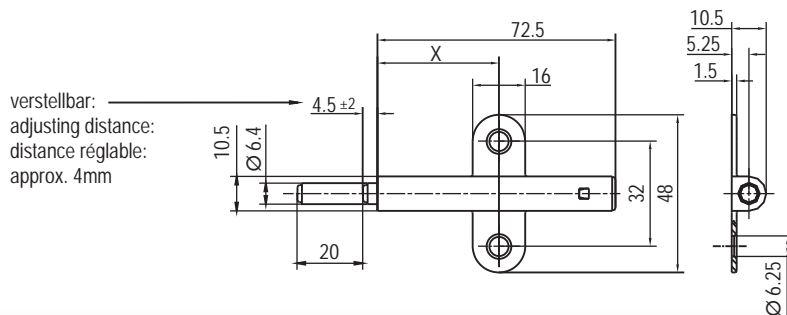

# PUSCH LATCH

PUSCH LATCH für grifflose Schubladen und Türen  
 PUSCH LATCH for drawers and doors without handles  
 PUSCH LATCH pour tiroirs et portes sans poignée

**Hub  
stroke  
course 20 mm**

Ausführung Finish Modèle	Lochreihe set back distance X	Bestellnummer: Order number: Numéro de commande:
<b>20 mm Hub</b> grau RAL 7004  <b>stroke 20 mm</b> grey RAL 7004  <b>course 20 mm</b> gris RAL 7004	28 mm	20 220 24
<b>20 mm Hub</b> grau RAL 7004  <b>stroke 20 mm</b> grey RAL 7004  <b>course 20 mm</b> gris RAL 7004	37 mm	20 219 53

**Hub  
stroke  
course 40 mm**

Ausführung Finish Modèle	Lochreihe set back distance X	Bestellnummer: Order number: Numéro de commande:
<b>40 mm Hub</b> grau RAL 7004  <b>stroke 40 mm</b> grey RAL 7004  <b>course 40 mm</b> gris RAL 7004	28 mm	20 220 23
<b>40 mm Hub</b> grau RAL 7004  <b>stroke 40 mm</b> grey RAL 7004  <b>course 40 mm</b> gris RAL 7004	37 mm	20 219 54