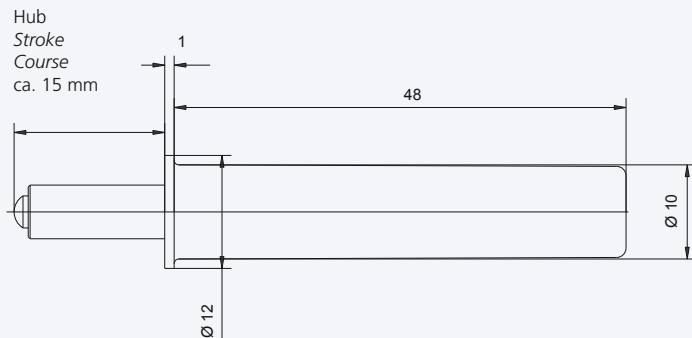

Amortisseur des portes à air

1

Technische Daten · Technical data · Données techniques

Türdämpfer STOPIX, luftgedämpft, für 10 mm Bohrung, grau

Damper STOPIX, damping with air, for 10 mm drilling diameter, grey

Amortisseur à air STOPIX, pour un diamètre de perçage de 10 mm, gris

Dämpfung
Damping
Amortissement
ca. 150 - 200 mm

Bohrung
Drilling diameter
Diamètre de perçage
Ø 10 x 50 mm

Bezeichnung Description Désignation	Länge Length Longueur	Bohrdurchmesser Drilling diameter Diamètre de perçage	Bestellnummer Order number Numéro de commande
Türdämpfer STOPIX 15 Damper STOPIX 15 Amortisseur STOPIX 15	48 mm	Ø 10 x 50 mm	20 219 41

Bezeichnung <i>Description</i> <i>Désignation</i>	Lochreihe X <i>Hole spacing X</i> <i>Distance de perçage X depuis le bord du caisson</i>	Ausführung <i>Finish</i> <i>Modèle</i>	Bestellnummer <i>Order number</i> <i>Numéro de commande</i>
Anschraublager S01 für Türdämpfer STOPIX <i>Bracket S01 for door damper STOPIX</i> <i>Support à visser S01 pour amortisseur de porte STOPIX</i>	28 mm	grau, ohne Steg / <i>grey, without lip / gris, sans épaulement</i>	20 218 40
	28 mm	grau mit Steg / <i>grey, with lip / gris, avec épaulement</i>	20 218 41
	37 mm	grau, ohne Steg / <i>grey, without lip / gris, sans épaulement</i>	20 218 42
	37 mm	grau mit Steg / <i>grey, with lip / gris, avec épaulement</i>	20 218 43
	28 mm	vernickelt-matt, ohne Steg / <i>nickel mat, without lip / nickelé mat, sans épaulement</i>	20 218 78
	28 mm	vernickelt-matt, mit Steg / <i>nickel mat, with lip / nickelé mat, avec épaulement</i>	20 218 79
	37 mm	vernickelt-matt, ohne Steg / <i>nickel mat, without lip / nickelé mat, sans épaulement</i>	20 218 80
	37 mm	vernickelt-matt, mit Steg / <i>nickel mat, with lip / nickelé mat, avec épaulement</i>	20 218 81