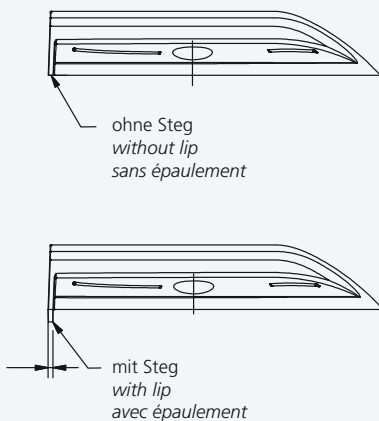

Amortisseur à air STOPIX, pour un diamètre de perçage de 10 mm, gris

Dämpfung
Damping
Amortissement
ca. 150 - 200 mm

Bohrung
Drilling diameter
Diamètre de perçage
Ø 10 x 50 mm

Bezeichnung Description Désignation	Länge Length Longueur	Bohrdurchmesser Drilling diameter Diamètre de perçage	Bestellnummer Order number Numéro de commande
Türdämpfer STOPIX 15 Damper STOPIX 15 Amortisseur STOPIX 15	48 mm	Ø 10 x 50 mm	20 219 41

Für STOPIX: Anschraublager S 01

Anschraublager S01 für Türdämpfer STOPIX

Bracket S01 for door damper STOPIX

Support à visser S01 pour amortisseur de porte STOPIX

Technische Daten · Technical data · Données techniques

Bezeichnung <i>Description</i> <i>Désignation</i>	Lochreihe X <i>Hole spacing X</i> <i>Distance de perçage X depuis le bord du caisson</i>	Ausführung <i>Finish</i> <i>Modèle</i>	Bestellnummer <i>Order number</i> <i>Numéro de commande</i>
Anschraublager S01 für Türdämpfer STOPIX <i>Bracket S01 for door damper STOPIX</i> <i>Support à visser S01 pour amortisseur de porte STOPIX</i>	28 mm	grau, ohne Steg / <i>grey, without lip / gris, sans épaulement</i>	20 218 40
	28 mm	grau mit Steg / <i>grey, with lip / gris, avec épaulement</i>	20 218 41
	37 mm	grau, ohne Steg / <i>grey, without lip / gris, sans épaulement</i>	20 218 42
	37 mm	grau mit Steg / <i>grey, with lip / gris, avec épaulement</i>	20 218 43
	28 mm	vernickelt-matt, ohne Steg / <i>nickel mat, without lip / nickelé mat, sans épaulement</i>	20 218 78
	28 mm	vernickelt-matt, mit Steg / <i>nickel mat, with lip / nickelé mat, avec épaulement</i>	20 218 79
	37 mm	vernickelt-matt, ohne Steg / <i>nickel mat, without lip / nickelé mat, sans épaulement</i>	20 218 80
	37 mm	vernickelt-matt, mit Steg / <i>nickel mat, with lip / nickelé mat, avec épaulement</i>	20 218 81