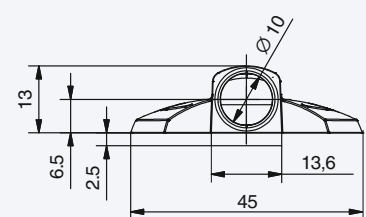

Amortisseur à air STOPIX, pour un diamètre de perçage de 10 mm, gris

Dämpfung
Damping
Amortissement
ca. 150 - 200 mm

Bohrung
Drilling diameter
Diamètre de perçage
Ø 10 x 50 mm

Bezeichnung Description Désignation	Länge Length Longueur	Bohrdurchmesser Drilling diameter Diamètre de perçage	Bestellnummer Order number Numéro de commande
Türdämpfer STOPIX 15 Damper STOPIX 15 Amortisseur STOPIX 15	48 mm	Ø 10 x 50 mm	20 219 41

Bezeichnung <i>Description</i> <i>Désignation</i>	Lochreihe X <i>Hole spacing X</i> <i>Distance de perçage X depuis le bord du caisson</i>	Ausführung <i>Finish</i> <i>Modèle</i>	Bestellnummer <i>Order number</i> <i>Numéro de commande</i>
Anschraublager S01 für Türdämpfer STOPIX <i>Bracket S01 for door damper STOPIX</i> <i>Support à visser S01 pour amortisseur de porte STOPIX</i>	28 mm	grau, ohne Steg / <i>grey, without lip / gris, sans épaulement</i>	20 218 40
	28 mm	grau mit Steg / <i>grey, with lip / gris, avec épaulement</i>	20 218 41
	37 mm	grau, ohne Steg / <i>grey, without lip / gris, sans épaulement</i>	20 218 42
	37 mm	grau mit Steg / <i>grey, with lip / gris, avec épaulement</i>	20 218 43
	28 mm	vernickelt-matt, ohne Steg / <i>nickel mat, without lip / nickelé mat, sans épaulement</i>	20 218 78
	28 mm	vernickelt-matt, mit Steg / <i>nickel mat, with lip / nickelé mat, avec épaulement</i>	20 218 79
	37 mm	vernickelt-matt, ohne Steg / <i>nickel mat, without lip / nickelé mat, sans épaulement</i>	20 218 80
	37 mm	vernickelt-matt, mit Steg / <i>nickel mat, with lip / nickelé mat, avec épaulement</i>	20 218 81