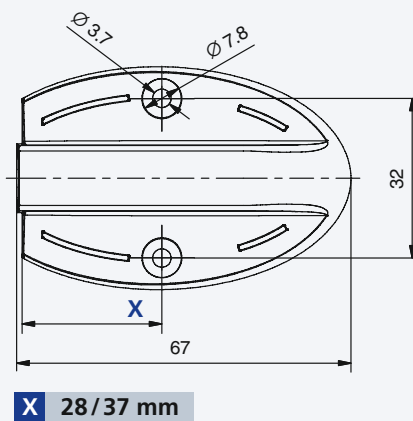

Amortisseur à air STOPIX, pour un diamètre de perçage de 10 mm, gris

Dämpfung
Damping
Amortissement
ca. 150 - 200 mm

Bohrung
Drilling diameter
Diamètre de perçage
Ø 10 x 50 mm

Bezeichnung Description Désignation	Länge Length Longueur	Bohrdurchmesser Drilling diameter Diamètre de perçage	Bestellnummer Order number Numéro de commande
Türdämpfer STOPIX 15 Damper STOPIX 15 Amortisseur STOPIX 15	48 mm	Ø 10 x 50 mm	20 219 41

Für STOPIX: Anschraublager S 01

Anschraublager S01 für Türdämpfer STOPIX

Bracket S01 for door damper STOPIX

Support à visser S01 pour amortisseur de porte STOPIX

Technische Daten · Technical data · Données techniques

Bezeichnung <i>Description</i> <i>Désignation</i>	Lochreihe X <i>Hole spacing X</i> <i>Distance de perçage X depuis le bord du caisson</i>	Ausführung <i>Finish</i> <i>Modèle</i>	Bestellnummer <i>Order number</i> <i>Numéro de commande</i>
Anschraublager S01 für Türdämpfer STOPIX <i>Bracket S01 for door damper STOPIX</i> <i>Support à visser S01 pour amortisseur de porte STOPIX</i>	28 mm	grau, ohne Steg / <i>grey, without lip / gris, sans épaulement</i>	20 218 40
	28 mm	grau mit Steg / <i>grey, with lip / gris, avec épaulement</i>	20 218 41
	37 mm	grau, ohne Steg / <i>grey, without lip / gris, sans épaulement</i>	20 218 42
	37 mm	grau mit Steg / <i>grey, with lip / gris, avec épaulement</i>	20 218 43
	28 mm	vernickelt-matt, ohne Steg / <i>nickel mat, without lip / nickelé mat, sans épaulement</i>	20 218 78
	28 mm	vernickelt-matt, mit Steg / <i>nickel mat, with lip / nickelé mat, avec épaulement</i>	20 218 79
	37 mm	vernickelt-matt, ohne Steg / <i>nickel mat, without lip / nickelé mat, sans épaulement</i>	20 218 80
	37 mm	vernickelt-matt, mit Steg / <i>nickel mat, with lip / nickelé mat, avec épaulement</i>	20 218 81