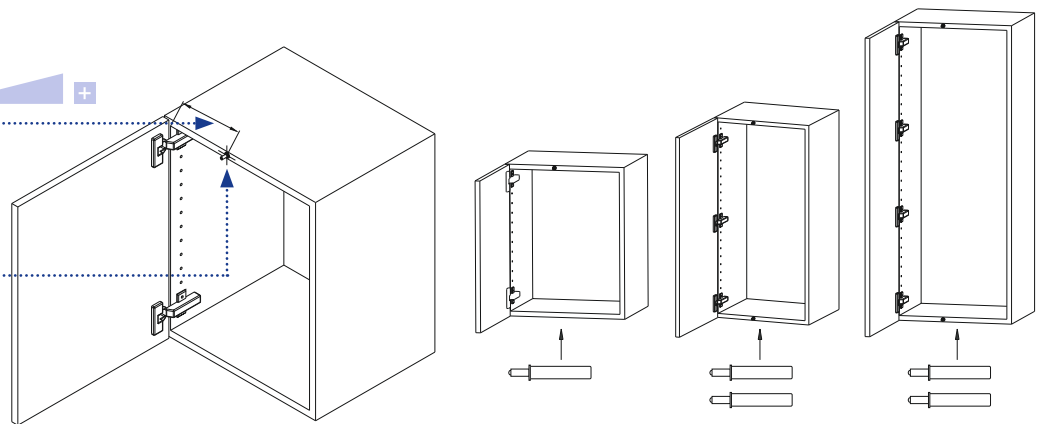

Amortisseur des portes à air

1

Technische Daten · Technical data · Données techniques

Türdämpfer STOPIX, luftgedämpft, für 10 mm Bohrung, grau

Damper STOPIX, damping with air, for 10 mm drilling diameter, grey

Amortisseur à air STOPIX, pour un diamètre de perçage de 10 mm, gris

Dämpfung
Damping
Amortissement
ca. 150 - 200 mm

Bohrung
Drilling diameter
Diamètre de perçage
Ø 10 x 50 mm

Bezeichnung Description Désignation	Länge Length Longueur	Bohrdurchmesser Drilling diameter Diamètre de perçage	Bestellnummer Order number Numéro de commande
Türdämpfer STOPIX 15 Damper STOPIX 15 Amortisseur STOPIX 15	48 mm	Ø 10 x 50 mm	20 219 41